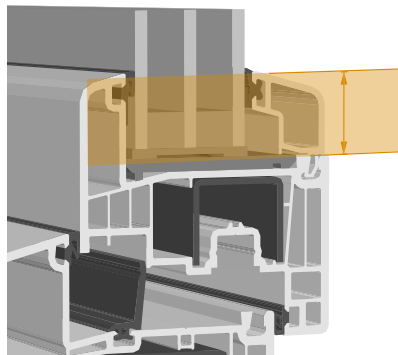

TECHNISCHE FACTS DIE OVERTUIGEN

De technische facts maken het verschil op detail niveau.

De basis samenstelling van het S 9000 NL kozijnsysteem voorziet in de best mogelijke isolatiewaarde voor u. Welk kozijntype u ook wilt toepassen, de meerka-
mertechiek van alle profielen, verhoogde sponningen en het 3-dichting-systeem dragen zorg voor de beste isolatiewaarde van Nederlandse kozijnen. Kozijnen die een U-window waarde kunnen bereiken tot $U_w 0,75 \text{ W}/(\text{m}^2\cdot\text{K})$. De kozijnen zijn in alle kleurtechnieken leverbaar, standaard basiskleuren, folietechniek, realwood of de acrycolor kleurtechniek. Uw kozijn, uw kleur!