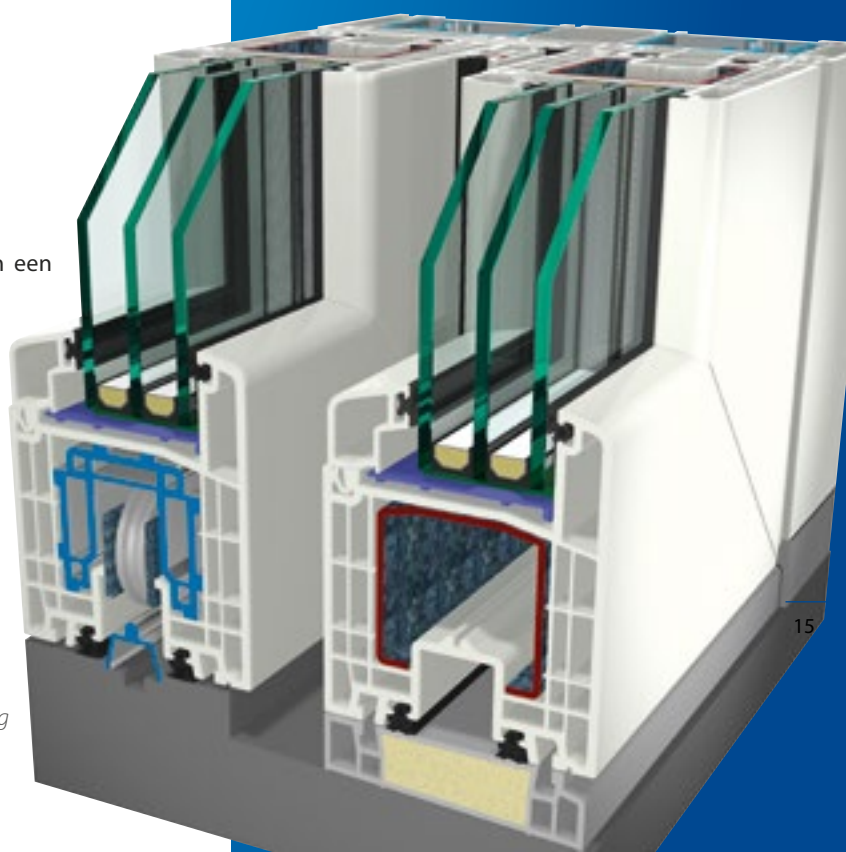

Design-variant

Bij de design-variant wordt het vaste deel van de hefschuifdeur voorzien van een slank kaderprofiel. Dit slanke kaderprofiel is meer dan 50% slanker dan het standaard hefschuifstelsel. Dit zorgt voor meer licht en hogere isolatie waarden. Het a-symmetrische aanzicht van het totale hefschuifstelsel biedt een moderne en strakke uitstraling.

Standaard is een symmetrische uitvoering

De standaard uitvoering heeft met zijn 100 mm schuifprofielen een slanke uitstraling.

HEFSCHUIFSYSTEEM S 9000

- + Verkrijgbaar in een symmetrische uitvoering van schuifdeur en vast glas. Voor een moderne uitstraling en meer glas kunt u kiezen voor de designoplossing.
- + De kleurtechnieken zijn ook toepasbaar op de hefschuifsystemen.
- + Voor grote openingen en vrije doorgang naar uw tuin of balkon.
- + Vlakke dorpel mogelijk.
- + Hoge wind en waterdichtheid.